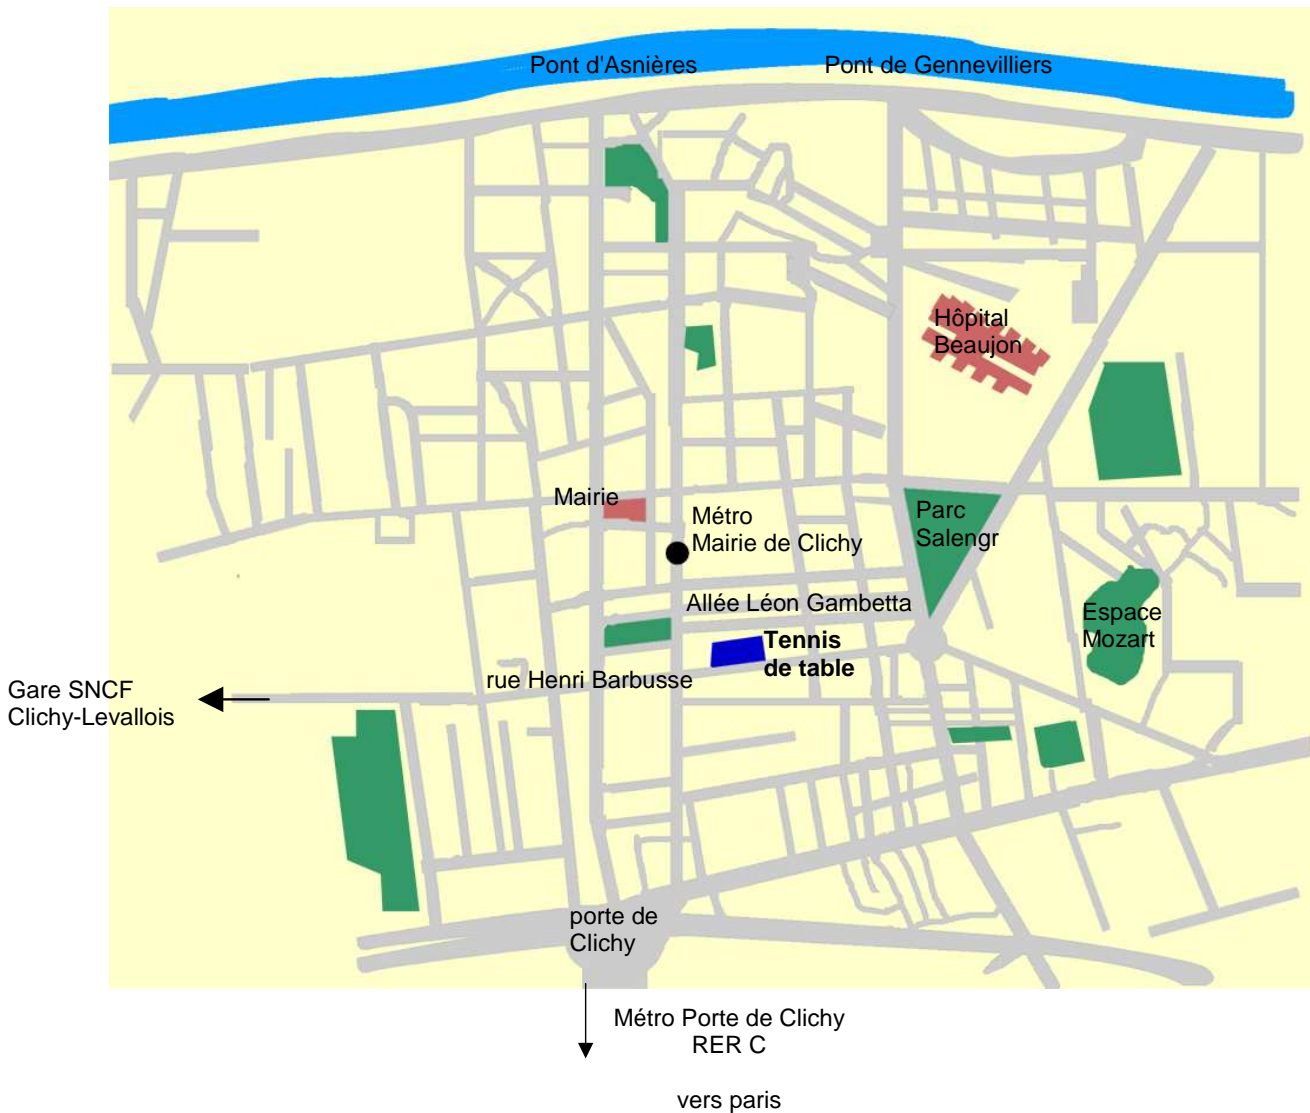

**CS Clichy Tennis de Table**  
Gymnase Henri Barbusse  
11 rue Henri Barbusse  
92110 CLICHY

**Venir en Métro : station Mairie de Clichy (ligne 13)**

- A la station *La Fourche*, prendre les métros avec lumière jaune allant vers la direction Gabriel Péri-Asnières-Gennevilliers).
- Descendre à *Mairie de Clichy*.
- Emprunter la *rue Martre*, vers Paris, et tourner à gauche.

**Venir en Bus 54 ou 174 : station Barbusse-Martre ou Barbusse-Jaurès**

Bus 174 (Saint Denis – Clichy – Levallois – Neuilly - La Défense).

Bus 54 (Porte d'Aubervilliers – Nord de Paris – Clichy Neuilly - Gabriel Péri-Asnières-Gennevilliers).

**Venir en voiture de Paris**

- Sortir du périphérique Porte de Clichy, direction centre ville, par la rue Martre.
- Tourner dans la 4<sup>ème</sup> rue à droite (juste avant la place des Martyrs et les allées Gambetta).